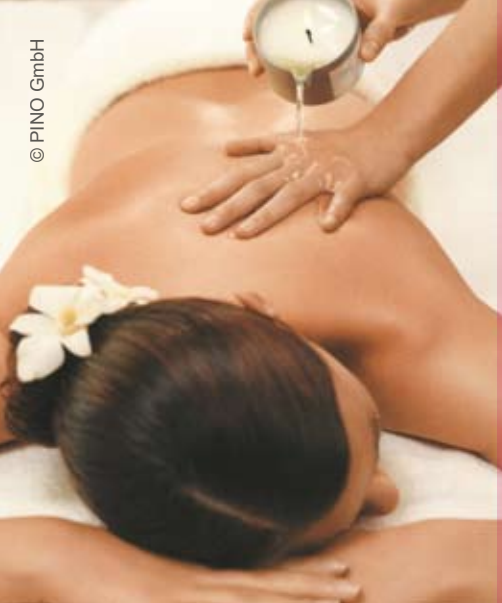

Magic Moments

Verschenken Sie Gesundheit und Wohlbefinden

praxis für physiotherapie
requardt

Hawaii Dreams

© PINO GmbH

1. "Maui"

Die wohltuende Wirkung der Wärme kannten schon die Naturvölker. Hawaii ist eine Vulkaninsel. Das Wellness-Paket „Maui“ verwöhnt mit der angenehm warmen Vulkan-Packung, die drei verschiedene Vulkanitminerale enthält. Die Massage „Kokos-Minze“ revitalisiert die Haut mit wertvollem Kokosöl und ist heilsam bei Kopf-, Nacken- und Rückenschmerzen.

1 x Vulkan-Mineralien-Packung

1 x Massage „Kokos-Minze“

Paket „Maui“ 50 Min. 35,- € „Maui L“ 60 Min. 39,- €

2. "Kalawao"

Die Massage mit dem Luffa-Naturschwamm, in Hawaii „Loofah“ genannt, wirkt zellerneuernd dank Peeling-Effekt. Im Paket „Kalawao“ erleben Sie dann ein faszinierendes und wertvolles Arrangement aus Massage, Energiearbeit und der wohltuenden Wärme von heißen Steinen: Die Hot-Stone-Massage. Es ist eine einzigartige Behandlungsmethode und unsere beliebteste.