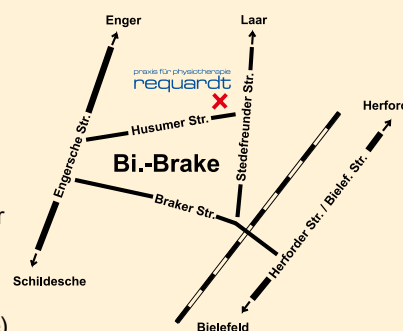

Mi. und Fr.: von 9.00 bis 13.00 Uhr

Kurs-/Therapiezeiten: 7.00 bis 22.00 Uhr

Physiotherapie Requardt

Husumer Str. 167 · 33729 Bielefeld (Brake)

Tel.: 0521 / 762223 · www.praxis-requardt.de (Infos & Videos)